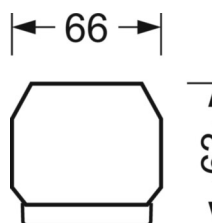

прибородержатель переменный - Individual.Lens.Optic - прямой широконаправленный свет - без видимых стыков

Ламподержатель из оцинкованного стального профиля, поверхность покрыта лаком на полиэфирной смоле. Крепление без инструментов с нажимными затворами, встроенными в конструкцию, обеспечивают защиту от кражи и взлома. В несущей трековой шине позиционируется по-разному. Цвет корпуса белый стандартный для электротехники RAL 9016; Прямой широко направленный свет, распространяющийся через линзу «Individual.Lens.Optic» из пластика ПММА. Оптика отдельных линз делает сборку и установку предельно удобными, плоскость легко чистится. Тройные ряды из отдельных линз и лампо-/прибородержатели, идеально согласованные между собой, обеспечивают цельный вид без стыков и неравномерностей Подключение к электросети через присоединительный провод длиной 1 м для свободного позиционирования прибородержателя в световой полосе и 3-полосную втычную деталь для быстрой сборки со свободным выбором фаз. Сменные блоки, позволяющие легко модернизировать освещение, существенно продлевают срок службы всей осветительной установки.

параметры

номер заказа	19415004180
код EAN	4020863402199
номер таможенного тарифа	94051190
Знак прохождения контроля	IP 20, класс защиты I, ENEC10 VDE, F, HACCP DIN10500/Food/IFS-пригодность для применения/BRC, Indoor, CE
Степень ударопрочности IK	IK03 (-20°C bis 25°C)
Температура окружения	ta -20°C в 25°C
Гарантийный срок	5 лет
Государственные программы поддержки	BEG - государственные субсидии для энергосберегающих зданий (действительна только для Германии)

электротехника