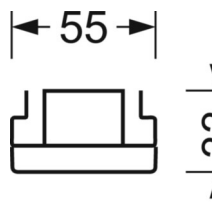

Оптика

Оснастка	LED, цветопередача/оттенок света CRI ≥ 80 / 6500K
Допуск для координаты цветности (MacAdam)	3SDCM
Фотобиологическая безопасность (светильник)	RG1
Номинальный световой поток	9815lm
Срок службы LED	50000h L80/B10 (Tq 25°C)
светоотдача светильников	141lm/W
Угол излучения	95° (C0) / 95° (C90)
UGR поп./вдоль	21.7 / 22.1

DEEP-LINK

<https://www.regiolum.de/ru/article/19415004180>

Ссылка	LED 10000lm 865
ηLB	100 %
Φ ↓/↑	98 % / 2 %
UGR поп./вдоль	21.7 / 22.1

Механика

цвет корпуса	белый стандартный для электротехники RAL 9016
--------------	---

размеры (LxWxH/DxH)	1531mm x 55mm x 33mm
---------------------	----------------------

вес (нетто)	2kg
-------------	-----

Вид монтажа	сборка трековых систем, световая структура
-------------	--

размеры

L	1531 mm	Длина
В	55 mm	Ширина
Н	33 mm	Высота