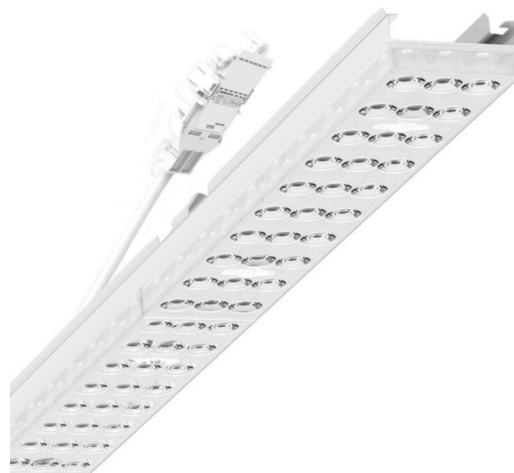

прибородержатель переменный - Individual.Lens.Optic - прямой широконаправленный свет - без видимых стыков

Ламподержатель из оцинкованного стального профиля, поверхность покрыта лаком на полиэфирной смоле. Крепление без инструментов с нажимными затворами, встроенными в конструкцию, обеспечивают защиту от кражи и взлома. В несущей трековой шине позиционируется по-разному. Цвет корпуса белый стандартный для электротехники RAL 9016; Прямой широко направленный свет, распространяющийся через линзу «Individual.Lens.Optic» из пластика ПММА. Оптика отдельных линз делает сборку и установку предельно удобными, плоскость легко чистится. Тройные ряды из отдельных линз и лампо-/прибородержатели, идеально согласованные между собой, обеспечивают цельный вид без стыков и неравномерностей Подключение к электросети через присоединительный провод длиной 1 м для свободного позиционирования прибородержателя в световой полосе и 3-полосную втычную деталь для быстрой сборки со свободным выбором фаз. Сменные блоки, позволяющие легко модернизировать освещение, существенно продлевают срок службы всей осветительной установки.

Оптика

Оснастка	LED, цветопередача/оттенок света CRI ≥ 80 / 6500K
Допуск для координаты цветности (MacAdam)	3SDCM
Фотобиологическая безопасность (светильник)	RG1
Номинальный световой поток	9815lm
Срок службы LED	50000h L80/B10 (Tq 25°C)
светоотдача светильников	141lm/W
Угол излучения	95° (C0) / 95° (C90)
UGR поп./вдоль	21.7 / 22.1

DEEP-LINK

<https://www.regiolum.de/ru/article/19415004180>

Ссылка	LED 10000lm 865
ηLB	100 %
Φ ↓/↑	98 % / 2 %
UGR поп./вдоль	21.7 / 22.1

Механика

цвет корпуса	белый стандартный для электротехники RAL 9016
--------------	---

размеры (LxWxH/DxH)	1531mm x 55mm x 33mm
---------------------	----------------------

вес (нетто)	2kg
-------------	-----

Вид монтажа	сборка трековых систем, световая структура
-------------	--

размеры

L	1531 mm	Длина
В	55 mm	Ширина
Н	33 mm	Высота