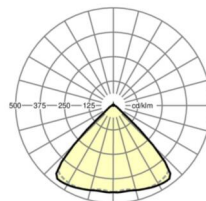

параметры

номер заказа	19415004180
код EAN	4020863402199
номер таможенного тарифа	94051190
Знак прохождения контроля	IP 20, класс защиты I, ENEC10 VDE, F, HACCP DIN10500/Food/IFS-пригодность для применения/BRC, Indoor, CE
Степень ударопрочности IK	IK03 (-20°C bis 25°C)
Температура окружения	ta -20°C в 25°C
Гарантийный срок	5 лет
Государственные программы поддержки	BEG - государственные субсидии для энергосберегающих зданий (действительна только для Германии)

электротехника

Балласт	Электронный драйвер (1 штука)
Мощность системы	70W
сетевое напряжение	230V/50Hz
автоматический предохранитель (пусковой ток)	10 штук/B10, 16 штук/B16, 10 штук/C10, 16 штук/C16
класс энергосбережения/Источник света	D

Оптика

Оснастка	LED, цветопередача/оттенок света CRI ≥ 80 / 6500K
Допуск для координаты цветности (MacAdam)	3SDCM
Фотобиологическая безопасность (светильник)	RG1
Номинальный световой поток	9815lm
Срок службы LED	50000h L80/B10 (Tq 25°C)
светоотдача светильников	141lm/W
Угол излучения	95° (C0) / 95° (C90)
UGR поп./вдоль	21.7 / 22.1

DEEP-LINK

<https://www.regiolum.de/ru/article/19415004180>

Ссылка	LED 10000lm 865
ηLB	100 %
Φ ↓/↑	98 % / 2 %
UGR поп./вдоль	21.7 / 22.1